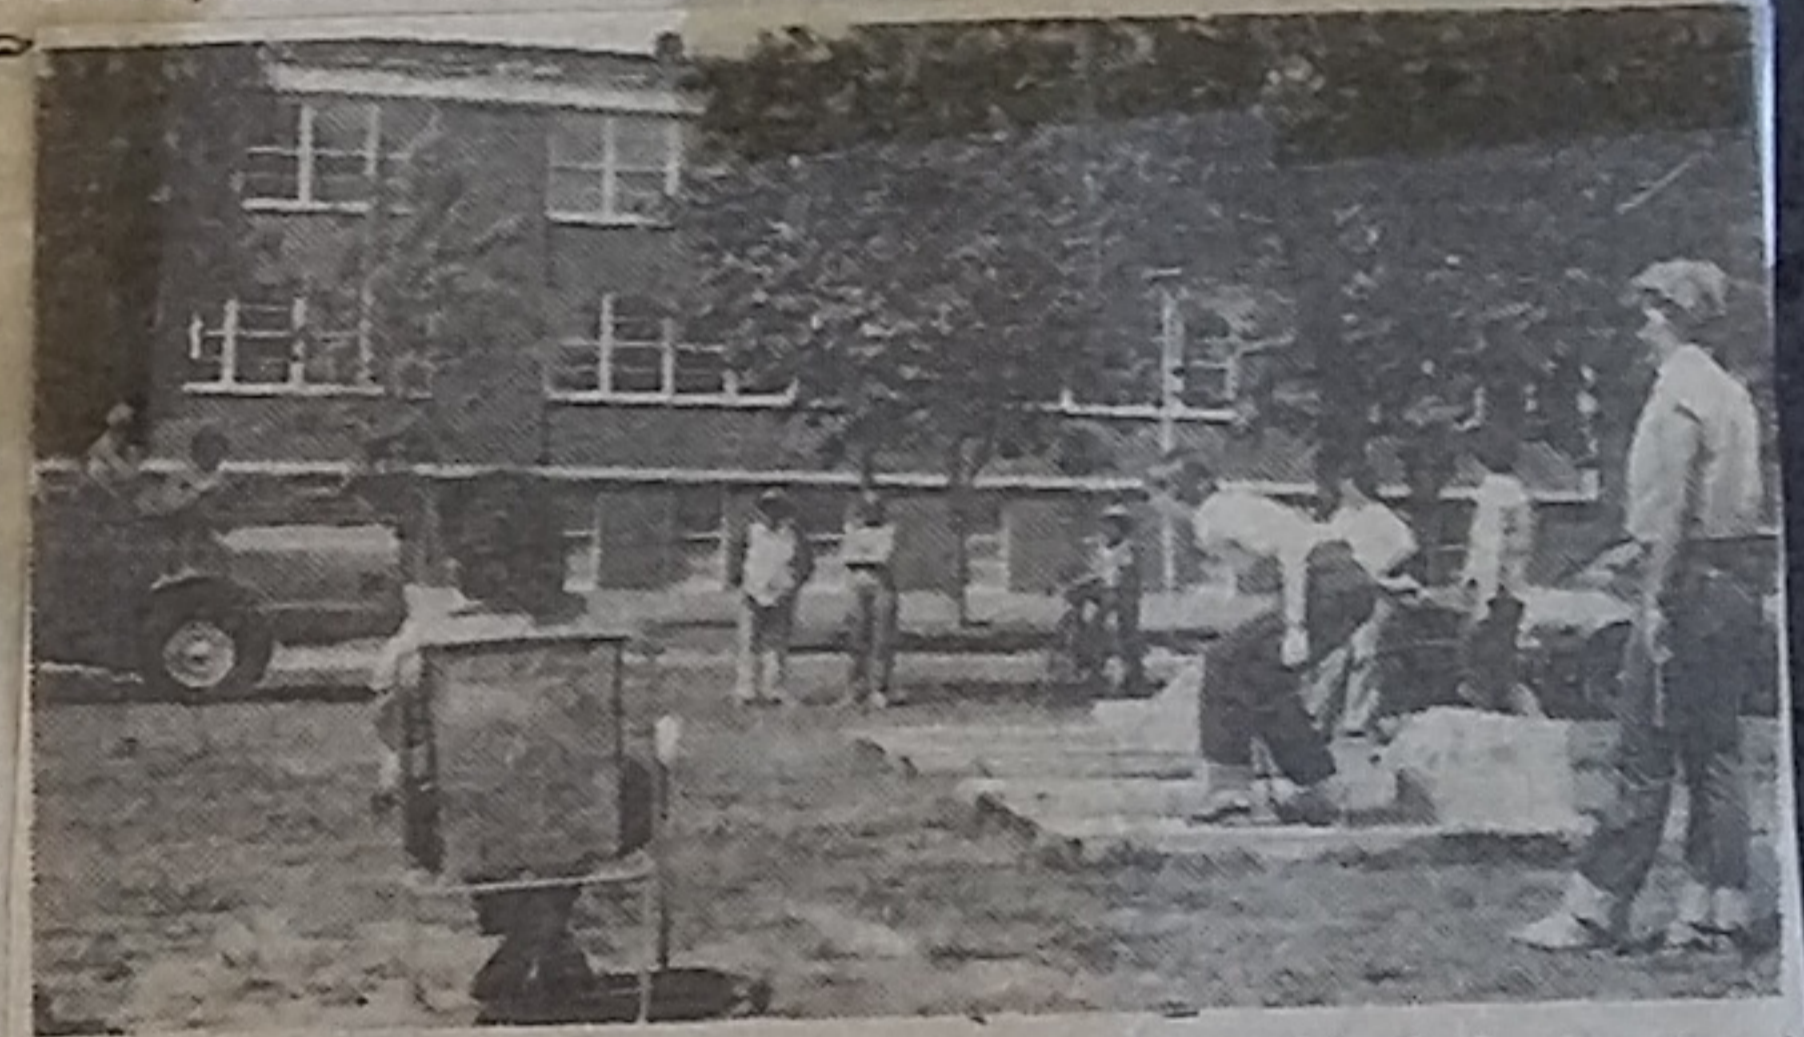

Quelques participantes au concours féminin tentent, sous l'oeil attentif de leurs adversaires, de lancer le fer le plus précisément possible... Mademoiselle Camille Labbé de Mistassini exécute son lancer ici, tandis que Mlle Carole Blais de Chicoutimi l'observe attentivement en attendant son tour.